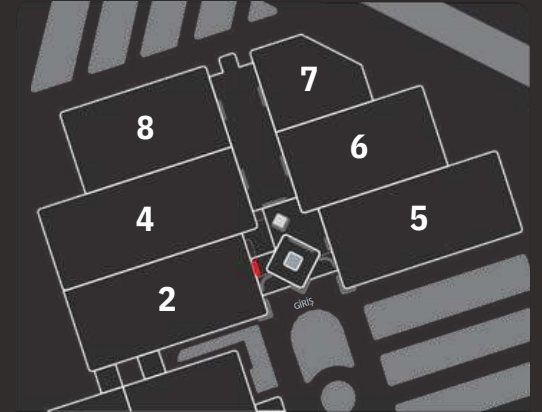

KULLANIM BİLGİSİ

Günlük Gösterim Sayısı	:480
Reklam Süresi	:10Saniye

Mecra Adı	:2 Numaralı Salon Fuaye
Kodu	:2F
Piksel Ölçüsü	:Yatay: 1024 x Dikey: 768
Birim Fiyat	:20.000 -TL

KULLANIM BİLGİSİ

Günlük Gösterim Sayısı	:480
Reklam Süresi	:10 Saniye

Mecra Adı	:4 Numaralı Salon Fuaye
Kodu	:4F
Piksel Ölçüsü	:Yatay: 4608 x Dikey: 768
Birim Fiyat	:41.000 -TL

KULLANIM BİLGİSİ

Günlük Gösterim Sayısı	:480
Reklam Süresi	:10 Saniye

Mecra Adı	:5 Numaralı Salon Fuaye
Kodu	:5F
Piksel Ölçüsü	:Yatay: 1024 x Dikey: 768
Birim Fiyat	:20.000 -TL

KULLANIM BİLGİSİ

Günlük Gösterim Sayısı	:480
Reklam Süresi	:10 Saniye

Mecra Adı	:6 Numaralı Salon Fuaye
Kodu	:6F
Piksel Ölçüsü	:Yatay:4352 xDikey:768
Birim Fiyat	:41.000 -TL

KULLANIM BİLGİSİ

Günlük Gösterim Sayısı	:480
Reklam Süresi	:10 Saniye