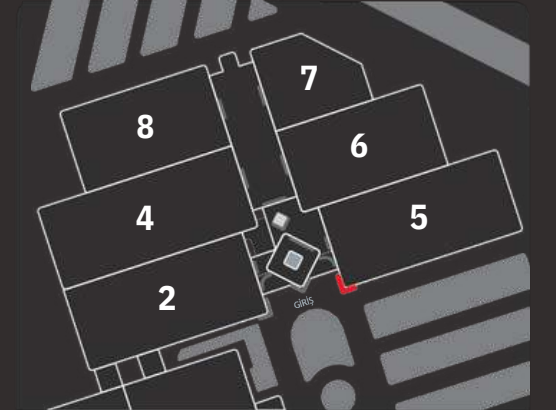

İKİ EKRANIN KULLANILMASI DURUMUNDA
Toplam Piksel Ölçüsü :Y atay: 1152 x Dikey: 1920
Birim Fiyat :134.000 -TL

KULLANIM BİLGİSİ

Günlük Gösterim Sayısı :480
Reklam Süresi :10Saniye

Mecra Adı: Kodu : Piksel Giriş Sol Duvar
Ölçüsü: 2C
Yatay: 2304 x Dikey: 768
Birim Fiyat: 66.000 -TL

GRAFİK UYGULAMA İÇİN
Ön Yüz Piksel Ölçüsü : Yatay: 768 x Dikey: 768

KULLANIM BİLGİSİ
Günlük Gösterim Sayısı :480
Reklam Süresi :10 Saniye

Mecra Adı	: Giriş Sağ Duvar
Kodu	: 5C
Piksel Ölçüsü	: Yatay: 2304 x Dikey: 768
Birim Fiyat	: 66.000 -TL

GRAFİK UYGULAMA İÇİN

Ön Yüz Piksel Ölçüsü	: Yatay: 768 x Dikey: 768
----------------------	---------------------------

KULLANIM BİLGİSİ

Günlük Gösterim Sayısı	: 480
Reklam Süresi	: 10 Saniye

B2

Mecra Adı	:Kayıt Alanı Sağ
Kodu	:B2
Piksel Ölçüsü	:Yatay: 7872 x Dikey: 1280
Birim Fiyat	:67.000 -TL

KULLANIM BİLGİSİ

Günlük Gösterim Sayısı	:480
Reklam Süresi	:10 Saniye

Mecra Adı	:Fuaye Alanı
Kodu	:2-5B
Piksel Ölçüsü	:Yatay:3072 x Dikey: 960
Birim Fiyat	:41.000 -TL

KULLANIM BİLGİSİ

Günlük Gösterim Sayısı	:480
Reklam Süresi	:10 Saniye