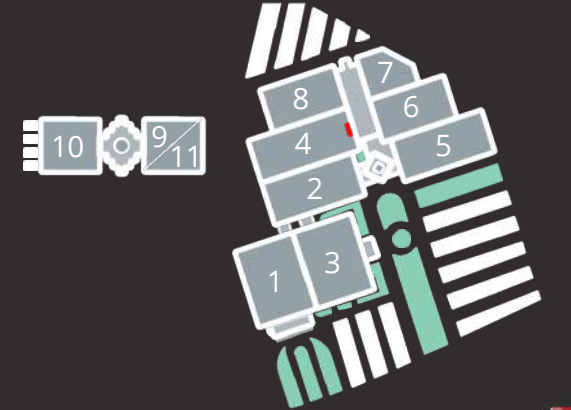

Mecra Adı	:4 No.lu Salon İç Kapı Üstü
Kodu	:4.1 -4.2 Yatay: 400 x
Brüt Ölçüsü	:Dikey: 300 Yatay: 385
Net Ölçüsü	:xDikey: 285
Birim Fiyat	:30.000 -TL