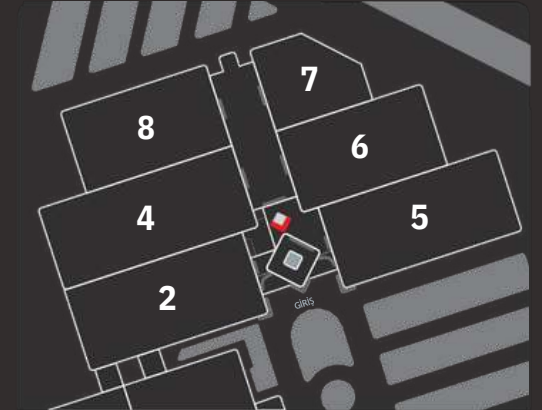

GRAFİK UYGULAMA İÇİN

Ön Yüz Piksel Ölçüsü	: Yatay: 768 x Dikey: 768
----------------------	---------------------------

KULLANIM BİLGİSİ

Günlük Gösterim Sayısı	: 480
Reklam Süresi	: 10 Saniye

B2

Mecra Adı	:Kayıt Alanı Sağ
Kodu	:B2
Piksel Ölçüsü	:Yatay: 7872 x Dikey: 1280
Birim Fiyat	:67.000 -TL

KULLANIM BİLGİSİ

Günlük Gösterim Sayısı	:480
Reklam Süresi	:10 Saniye

Mecra Adı	:Fuaye Alanı
Kodu	:2-5B
Piksel Ölçüsü	:Yatay:3072 x Dikey: 960
Birim Fiyat	:41.000 -TL

KULLANIM BİLGİSİ

Günlük Gösterim Sayısı	:480
Reklam Süresi	:10 Saniye

Mecra Adı	:Fuaye Orta Kolon
Kodu	:OL
Piksel Ölçüsü(2'li)	:Yatay: 2560 x Dikey: 960
Birim Fiyat	:47.000 -TL

GRAFİK UYGULAMA İÇİN

Sağ Yüz Piksel Ölçüsü	: Yatay: 1280 x Dikey: 960
Sol Yüz Piksel Ölçüsü	: Yatay: 1280 x Dikey: 960

KULLANIM BİLGİSİ

Günlük Gösterim Sayısı	:480
Reklam Süresi	:10Saniye

Mecra Adı	:2 Numaralı Salon Fuaye
Kodu	:2F
Piksel Ölçüsü	:Yatay: 1024 x Dikey: 768
Birim Fiyat	:20.000 -TL

KULLANIM BİLGİSİ

Günlük Gösterim Sayısı	:480
Reklam Süresi	:10 Saniye