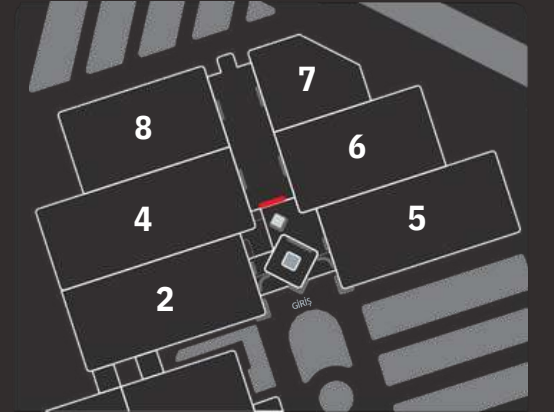

Mecra Adı	: Ana Fuaye Merdiven Üstü
Kodu	: AF
Piksel Ölçüsü	: Yatay: 6656 x Dikey: 576
Birim Fiyat	: 46.000- T L

KULLANIM BİLGİSİ

Günlük Gösterim Sayısı	: 480
Reklam Süresi	: 10 Saniye