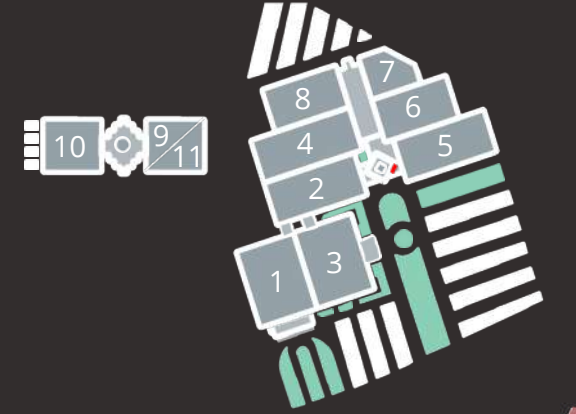

EKRAN BOYUT BİLGİLERİ

EKRAN ADI	EN	BOY	ALAN
2-G	2880 mm	9600 mm	27648000 mm ²
2-H	2880 mm	9600 mm	27648000 mm ²
2-C	7680 mm	3840 mm	29491200 mm ²
2-C ÖN YÜZ	3840 mm	3840 mm	14745600 mm ²
5-C	7680 mm	3840 mm	29491200 mm ²
5-C ÖN YÜZ	3840 mm	3840 mm	14745600 mm ²
B1	19680 mm	3200 mm	62976000 mm ²
B2	19680 mm	3200 mm	62976000 mm ²
2-5B	7680 mm	2400 mm	18432000 mm ²
OL SAĞ	3200 mm	2400 mm	7680000 mm ²
OL SOL	3200 mm	2400 mm	7680000 mm ²
2F	2560 mm	1920 mm	4915200 mm ²
4F	11520 mm	1920 mm	22118400 mm ²
5F	2560 mm	1920 mm	4915200 mm ²
6F	10880 mm	1920 mm	20889600 mm ²
7F	10880 mm	1920 mm	20889600 mm ²
8F	10880 mm	1920 mm	20889600 mm ²
AF	16640 mm	1440 mm	23961600 mm ²

TUREKS
ULUSLARARASI FUARCILIK A.Ş.

Baskı Reklam Alanları
Tanıtım Dosyası

Mecra Adı	:2-5 Giriş Turnike Üstü
Kodu	:T2 Yatay: 600 x Dikey:
Brüt Ölçüsü	:83 Yatay: 585 xDikey:
Net Ölçüsü	:68
Birim Fiyat	:56.000 -TL