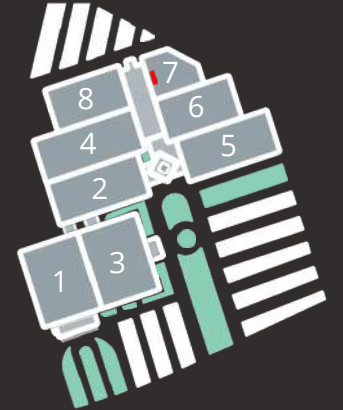

Mecra Adı	:7 No.lu Salon İç Kapı Üstü
Kodu	:7.1 -7.2 Yatay: 400 x
Brüt Ölçüsü	:Dikey: 300 Yatay: 385
Net Ölçüsü	:xDikey: 285
Birim Fiyat	:30.000 -TL