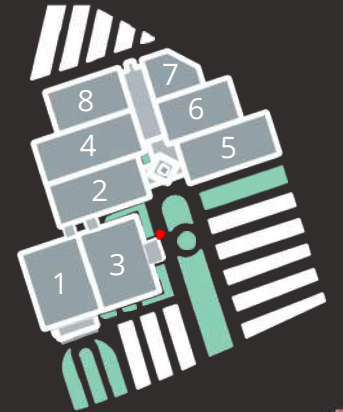

Mecra Adı	:Fuaye Orta Kolon O1 -
Kodu	:O2 Yatay:210
Brüt Ölçüsü	:xDikey:285 Yatay: 195
Net Ölçüsü	:xDikey: 270
Birim Fiyat	:31.000 -TL

Mecra Adı	:Fuaye Bahçe Önü 2-5A
Kodu	:Yatay:700 xDikey:240
Brüt Ölçüsü	:Yatay: 600 xDikey: 240
Net Ölçüsü	:
Birim Fiyat	:78.000 -TL

Karkas Alıcı tarafından oluşturulacaktır.

Mecra Adı	:3 No.lu Salon Giriş Totem
Kodu	:TOTEM -3 Yatay:600
Brüt Ölçüsü	:xDikey:300 Yatay: 585
Net Ölçüsü	:xDikey: 285
Birim Fiyat	:76.000 -TL

Mecra Adı	:1. Grup Billboard
Tekli Ölçüsü	:Yatay: 350 xDikey: 200
Üçlü Ölçüsü	:Yatay: 1180 xDikey: 230
Altılı Ölçüsü	:Yatay: 2350 x Dikey: 230
Birim Fiyat	:41.000-TL / Adet