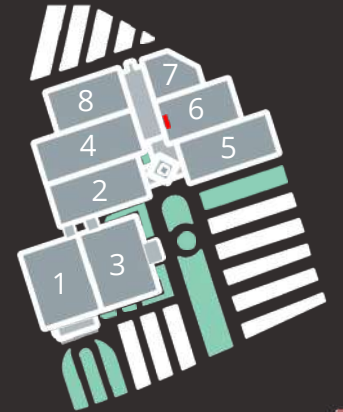

Mecra Adı
Kodu
Brüt Ölçüsü
Net Ölçüsü
Birim Fiyat

:6 No.lu Salon İç Kapı Üstü
:6.1 -6.2
:Yatay: 400 x Dikey: 300
:Yatay: 385 x Dikey: 285
:30.000 -TL