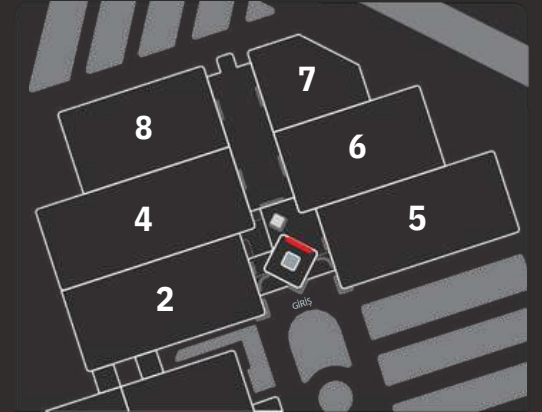

GRAFİK UYGULAMA İÇİN

Ön Yüz Piksel Ölçüsü	: Yatay: 768 x Dikey: 768
----------------------	---------------------------

KULLANIM BİLGİSİ

Günlük Gösterim Sayısı	: 480
Reklam Süresi	: 10 Saniye

B2

Mecra Adı	:Kayıt Alanı Sağ
Kodu	:B2
Piksel Ölçüsü	:Yatay: 7872 x Dikey: 1280
Birim Fiyat	:67.000 -TL

KULLANIM BİLGİSİ

Günlük Gösterim Sayısı	:480
Reklam Süresi	:10 Saniye

Mecra Adı	:Fuaye Alanı
Kodu	:2-5B
Piksel Ölçüsü	:Yatay:3072 x Dikey: 960
Birim Fiyat	:41.000 -TL

KULLANIM BİLGİSİ

Günlük Gösterim Sayısı	:480
Reklam Süresi	:10 Saniye

Mecra Adı	:Fuaye Orta Kolon
Kodu	:OL
Piksel Ölçüsü(2'li)	:Yatay: 2560 x Dikey: 960
Birim Fiyat	:47.000 -TL

GRAFİK UYGULAMA İÇİN

Sağ Yüz Piksel Ölçüsü	: Yatay: 1280 x Dikey: 960
Sol Yüz Piksel Ölçüsü	: Yatay: 1280 x Dikey: 960

KULLANIM BİLGİSİ

Günlük Gösterim Sayısı	:480
Reklam Süresi	:10Saniye

Mecra Adı	:2 Numaralı Salon Fuaye
Kodu	:2F
Piksel Ölçüsü	:Yatay: 1024 x Dikey: 768
Birim Fiyat	:20.000 -TL

KULLANIM BİLGİSİ

Günlük Gösterim Sayısı	:480
Reklam Süresi	:10 Saniye