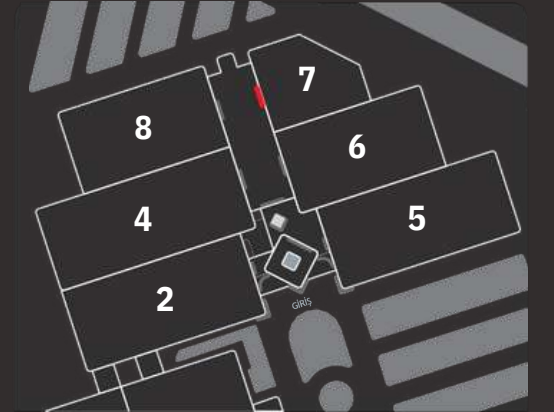

Mecra Adı	:4 Numaralı Salon Fuaye
Kodu	:4F
Piksel Ölçüsü	:Yatay: 4608 x Dikey: 768
Birim Fiyat	:41.000 -TL

KULLANIM BİLGİSİ

Günlük Gösterim Sayısı	:480
Reklam Süresi	:10 Saniye

Mecra Adı	:5 Numaralı Salon Fuaye
Kodu	:5F
Piksel Ölçüsü	:Yatay: 1024 x Dikey: 768
Birim Fiyat	:20.000 -TL

KULLANIM BİLGİSİ

Günlük Gösterim Sayısı	:480
Reklam Süresi	:10 Saniye

Mecra Adı	:6 Numaralı Salon Fuaye
Kodu	:6F
Piksel Ölçüsü	:Yatay:4352 xDikey:768
Birim Fiyat	:41.000 -TL

KULLANIM BİLGİSİ

Günlük Gösterim Sayısı	:480
Reklam Süresi	:10 Saniye

Mecra Adı	: 7 Numaralı Salon Fuaye
Kodu	: 7F
Piksel Ölçüsü	: Yatay: 4352 x Dikey: 768
Birim Fiyat	: 41.000 -TL

KULLANIM BİLGİSİ

Günlük Gösterim Sayısı	: 480
Reklam Süresi	: 10 Saniye

Mecra Adı	: Ana Fuaye Merdiven Üstü
Kodu	: AF
Piksel Ölçüsü	: Yatay: 6656 x Dikey: 576
Birim Fiyat	: 46.000- T L