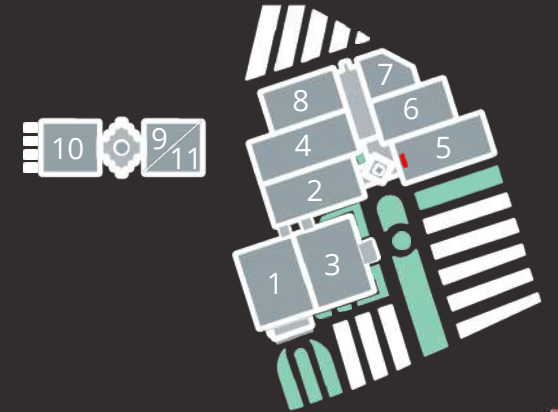

Mecra Adı	:5 No.lu Salon İç Kapı Üstü
Kodu	:5.1 -5.2 Yatay: 400 x
Brüt Ölçüsü	:Dikey: 300 Yatay: 385
Net Ölçüsü	:xDikey: 285
Birim Fiyat	: 30.000 -TL