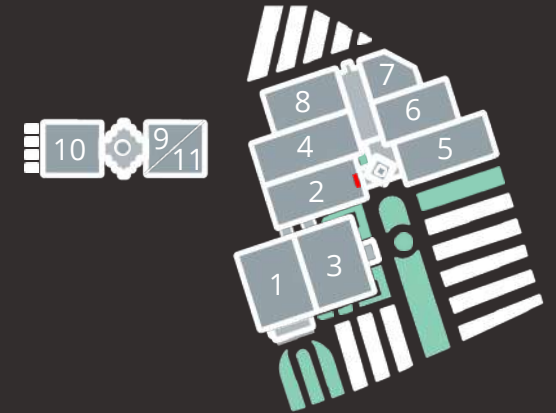

Mecra Adı	:2 No.lu Salon İç Kapı Üstü
Kodu	:2.1 -2.2 Yatay: 400 x
Brüt Ölçüsü	:Dikey: 300 Yatay: 385
Net Ölçüsü	:xDikey: 285
Birim Fiyat	:30.000 -TL