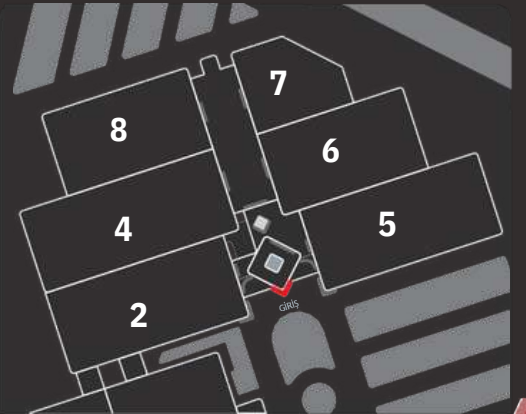

TUREKS
ULUSLARARASI FUARCILIK A.Ş.

LED Reklam Alanları
Tanıtım Dosyası

Mecra Adı :Giriş LED 1
Kodu :2G
Piksel Ölçüsü :Yatay: 576 x Dikey: 1920
Birim Fiyat :67.000 -TL

Mecra Adı :Giriş LED 2
Kodu :2H
Piksel Ölçüsü :Yatay: 576 x Dikey: 1920
Birim Fiyat :67.000 -TL

İKİ EKRANIN KULLANILMASI DURUMUNDA
Toplam Piksel Ölçüsü :Y atay: 1152 x Dikey: 1920
Birim Fiyat :134.000 -TL

KULLANIM BİLGİSİ

Günlük Gösterim Sayısı :480
Reklam Süresi :10Saniye

Mecra Adı: Kodu : Piksel Giriş Sol Duvar
Ölçüsü: 2C
Yatay: 2304 x Dikey: 768
Birim Fiyat: 66.000 -TL

GRAFİK UYGULAMA İÇİN
Ön Yüz Piksel Ölçüsü : Yatay: 768 x Dikey: 768

KULLANIM BİLGİSİ
Günlük Gösterim Sayısı :480
Reklam Süresi :10 Saniye

Mecra Adı	: Giriş Sağ Duvar
Kodu	: 5C
Piksel Ölçüsü	: Yatay: 2304 x Dikey: 768
Birim Fiyat	: 66.000 -TL

KULLANIM BİLGİSİ

Günlük Gösterim Sayısı	:480
Reklam Süresi	:10 Saniye

Mecra Adı	:Fuaye Alanı
Kodu	:2-5B
Piksel Ölçüsü	:Yatay:3072 x Dikey: 960
Birim Fiyat	:41.000 -TL

KULLANIM BİLGİSİ

Günlük Gösterim Sayısı	:480
Reklam Süresi	:10 Saniye