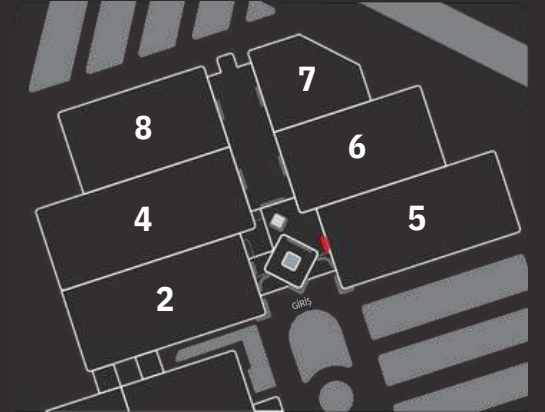

KULLANIM BİLGİSİ

Günlük Gösterim Sayısı	:480
Reklam Süresi	:10Saniye

Mecra Adı	:2 Numaralı Salon Fuaye
Kodu	:2F
Piksel Ölçüsü	:Yatay: 1024 x Dikey: 768
Birim Fiyat	:20.000 -TL

KULLANIM BİLGİSİ

Günlük Gösterim Sayısı	:480
Reklam Süresi	:10 Saniye

Mecra Adı	:4 Numaralı Salon Fuaye
Kodu	:4F
Piksel Ölçüsü	:Yatay: 4608 x Dikey: 768
Birim Fiyat	:41.000 -TL

KULLANIM BİLGİSİ

Günlük Gösterim Sayısı	:480
Reklam Süresi	:10 Saniye

Mecra Adı	:5 Numaralı Salon Fuaye
Kodu	:5F
Piksel Ölçüsü	:Yatay: 1024 x Dikey: 768
Birim Fiyat	:20.000 -TL

KULLANIM BİLGİSİ

Günlük Gösterim Sayısı	:480
Reklam Süresi	:10 Saniye

Mecra Adı	:6 Numaralı Salon Fuaye
Kodu	:6F
Piksel Ölçüsü	:Yatay:4352 xDikey:768
Birim Fiyat	:41.000 -TL

KULLANIM BİLGİSİ

Günlük Gösterim Sayısı	:480
Reklam Süresi	:10 Saniye