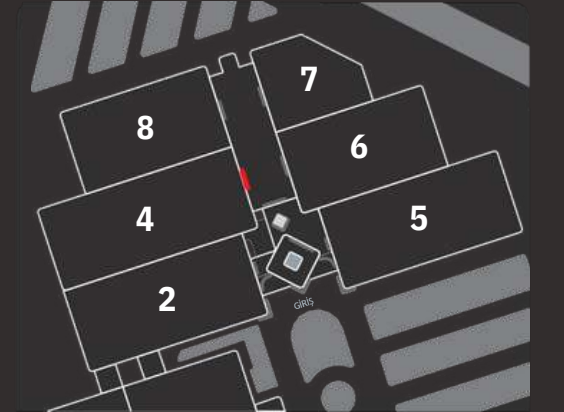

KULLANIM BİLGİSİ

Günlük Gösterim Sayısı	:480
Reklam Süresi	:10Saniye

Mecra Adı	:2 Numaralı Salon Fuaye
Kodu	:2F
Piksel Ölçüsü	:Yatay: 1024 x Dikey: 768
Birim Fiyat	:20.000 -TL

KULLANIM BİLGİSİ

Günlük Gösterim Sayısı	:480
Reklam Süresi	:10 Saniye

Mecra Adı	:4 Numaralı Salon Fuaye
Kodu	:4F
Piksel Ölçüsü	:Yatay: 4608 x Dikey: 768
Birim Fiyat	:41.000 -TL

KULLANIM BİLGİSİ

Günlük Gösterim Sayısı	:480
Reklam Süresi	:10 Saniye

Mecra Adı	:5 Numaralı Salon Fuaye
Kodu	:5F
Piksel Ölçüsü	:Yatay: 1024 x Dikey: 768
Birim Fiyat	:20.000 -TL

KULLANIM BİLGİSİ

Günlük Gösterim Sayısı	:480
Reklam Süresi	:10 Saniye

Mecra Adı	:6 Numaralı Salon Fuaye
Kodu	:6F
Piksel Ölçüsü	:Yatay:4352 xDikey:768
Birim Fiyat	:41.000 -TL

KULLANIM BİLGİSİ

Günlük Gösterim Sayısı	:480
Reklam Süresi	:10 Saniye