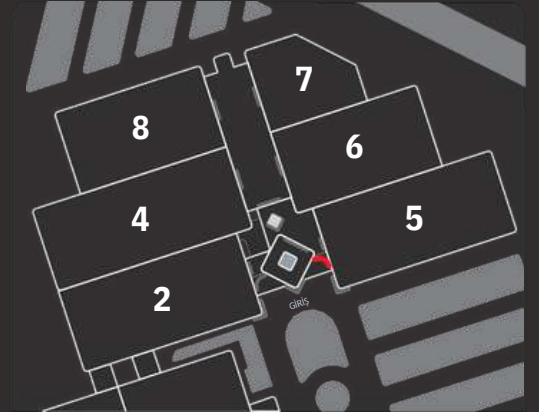

GRAFİK UYGULAMA İÇİN
Ön Yüz Piksel Ölçüsü : Yatay: 768 x Dikey: 768

KULLANIM BİLGİSİ
Günlük Gösterim Sayısı :480
Reklam Süresi :10 Saniye

Mecra Adı	: Giriş Sağ Duvar
Kodu	: 5C
Piksel Ölçüsü	: Yatay: 2304 x Dikey: 768
Birim Fiyat	: 66.000 -TL

GRAFİK UYGULAMA İÇİN

Ön Yüz Piksel Ölçüsü	: Yatay: 768 x Dikey: 768
----------------------	---------------------------

KULLANIM BİLGİSİ

Günlük Gösterim Sayısı	: 480
Reklam Süresi	: 10 Saniye

B2

Mecra Adı	:Kayıt Alanı Sağ
Kodu	:B2
Piksel Ölçüsü	:Yatay: 7872 x Dikey: 1280
Birim Fiyat	:67.000 -TL

KULLANIM BİLGİSİ

Günlük Gösterim Sayısı	:480
Reklam Süresi	:10 Saniye

Mecra Adı	:Fuaye Alanı
Kodu	:2-5B
Piksel Ölçüsü	:Yatay:3072 x Dikey: 960
Birim Fiyat	:41.000 -TL

KULLANIM BİLGİSİ

Günlük Gösterim Sayısı	:480
Reklam Süresi	:10 Saniye

KULLANIM BİLGİSİ

Günlük Gösterim Sayısı	:480
Reklam Süresi	:10Saniye

Mecra Adı	:2 Numaralı Salon Fuaye
Kodu	:2F
Piksel Ölçüsü	:Yatay: 1024 x Dikey: 768
Birim Fiyat	:20.000 -TL

KULLANIM BİLGİSİ

Günlük Gösterim Sayısı	:480
Reklam Süresi	:10 Saniye