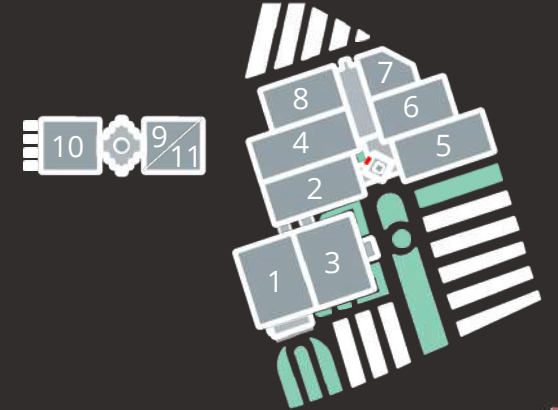

Mecra Adı	:Fuaye Bahçe Önü 2-5A
Kodu	:Yatay:700 xDikey:240
Brüt Ölçüsü	:Yatay: 600 xDikey: 240
Net Ölçüsü	:
Birim Fiyat	:78.000 -TL

Karkas Alıcı tarafından oluşturulacaktır.