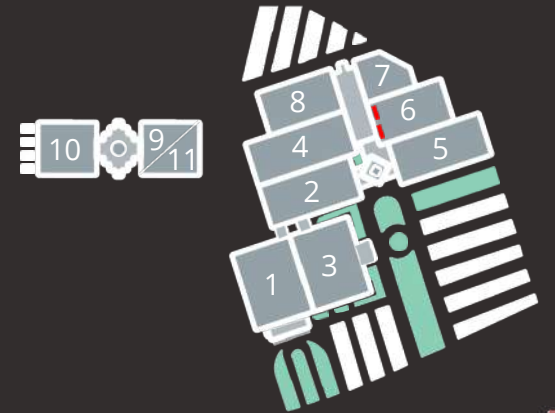

Mecra Adı	:6 No.lu Salon İç
Kodu	:6.3 -6.4 -6.5 -6.6 -6.7 -6.8
Brüt Ölçüsü	:Yatay: 500 x Dikey: 300
Net Ölçüsü	:Yatay: 485 xDikey: 285
Birim Fiyat	:30.000 -TL