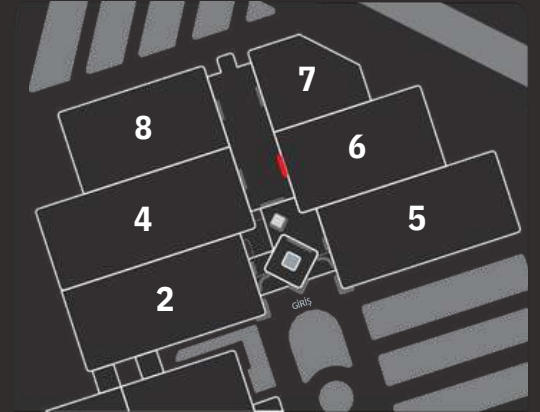

KULLANIM BİLGİSİ

Günlük Gösterim Sayısı	:480
Reklam Süresi	:10 Saniye

Mecra Adı	:6 Numaralı Salon Fuaye
Kodu	:6F
Piksel Ölçüsü	:Yatay:4352 xDikey:768
Birim Fiyat	:41.000 -TL

KULLANIM BİLGİSİ

Günlük Gösterim Sayısı	:480
Reklam Süresi	:10 Saniye

Mecra Adı	: 7 Numaralı Salon Fuaye
Kodu	: 7F
Piksel Ölçüsü	: Yatay: 4352 x Dikey: 768
Birim Fiyat	: 41.000 -TL

KULLANIM BİLGİSİ

Günlük Gösterim Sayısı	: 480
Reklam Süresi	: 10 Saniye

Mecra Adı	: Ana Fuaye Merdiven Üstü
Kodu	: AF
Piksel Ölçüsü	: Yatay: 6656 x Dikey: 576
Birim Fiyat	: 46.000- T L