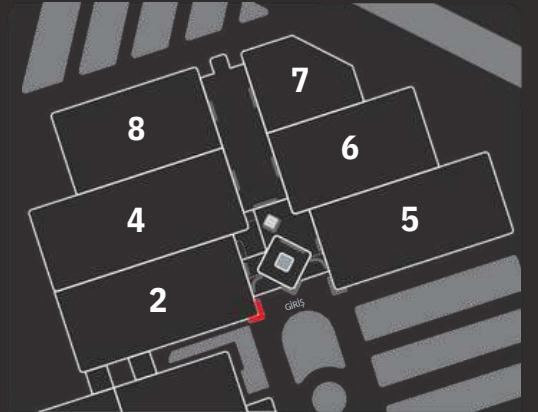

İKİ EKRANIN KULLANILMASI DURUMUNDA
Toplam Piksel Ölçüsü :Y atay: 1152 x Dikey: 1920
Birim Fiyat :134.000 -TL

KULLANIM BİLGİSİ

Günlük Gösterim Sayısı :480
Reklam Süresi :10Saniye

Mecra Adı: Kodu : Piksel Giriş Sol Duvar
Ölçüsü: 2C
Yatay: 2304 x Dikey: 768
Birim Fiyat: 66.000 -TL

GRAFİK UYGULAMA İÇİN
Ön Yüz Piksel Ölçüsü : Yatay: 768 x Dikey: 768

KULLANIM BİLGİSİ
Günlük Gösterim Sayısı :480
Reklam Süresi :10 Saniye

Mecra Adı	: Giriş Sağ Duvar
Kodu	: 5C
Piksel Ölçüsü	: Yatay: 2304 x Dikey: 768
Birim Fiyat	: 66.000 -TL

GRAFİK UYGULAMA İÇİN

Ön Yüz Piksel Ölçüsü	: Yatay: 768 x Dikey: 768
----------------------	---------------------------

KULLANIM BİLGİSİ

Günlük Gösterim Sayısı	: 480
Reklam Süresi	: 10 Saniye

B2

Mecra Adı	:Kayıt Alanı Sağ
Kodu	:B2
Piksel Ölçüsü	:Yatay: 7872 x Dikey: 1280
Birim Fiyat	:67.000 -TL

KULLANIM BİLGİSİ

Günlük Gösterim Sayısı	:480
Reklam Süresi	:10 Saniye

Mecra Adı	:Fuaye Alanı
Kodu	:2-5B
Piksel Ölçüsü	:Yatay:3072 x Dikey: 960
Birim Fiyat	:41.000 -TL

KULLANIM BİLGİSİ

Günlük Gösterim Sayısı	:480
Reklam Süresi	:10 Saniye