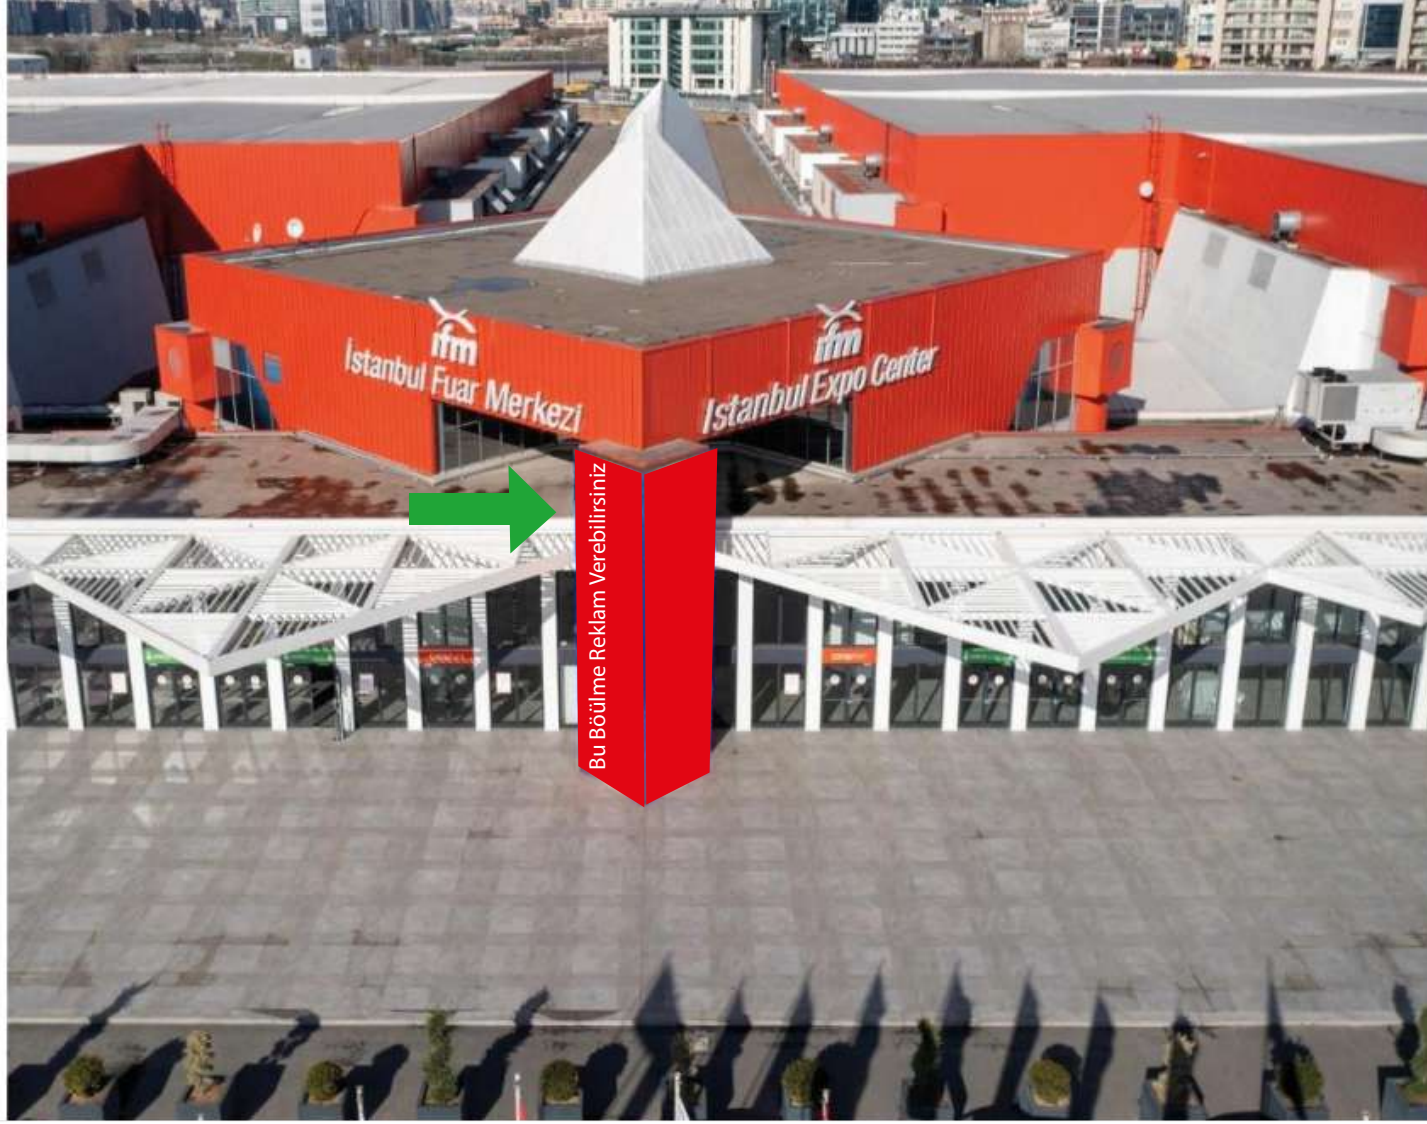

2 - 5 GİRİŞ LED EKCRAN

KOD **2G**

YATAY PİKSEL **576**

DİKEY PİKSEL **1920**

Reklam süresi 10 saniyedir. 6 Firmaya kadar kullanılabilir. Günlük gösterim sayısı her firma için : 480