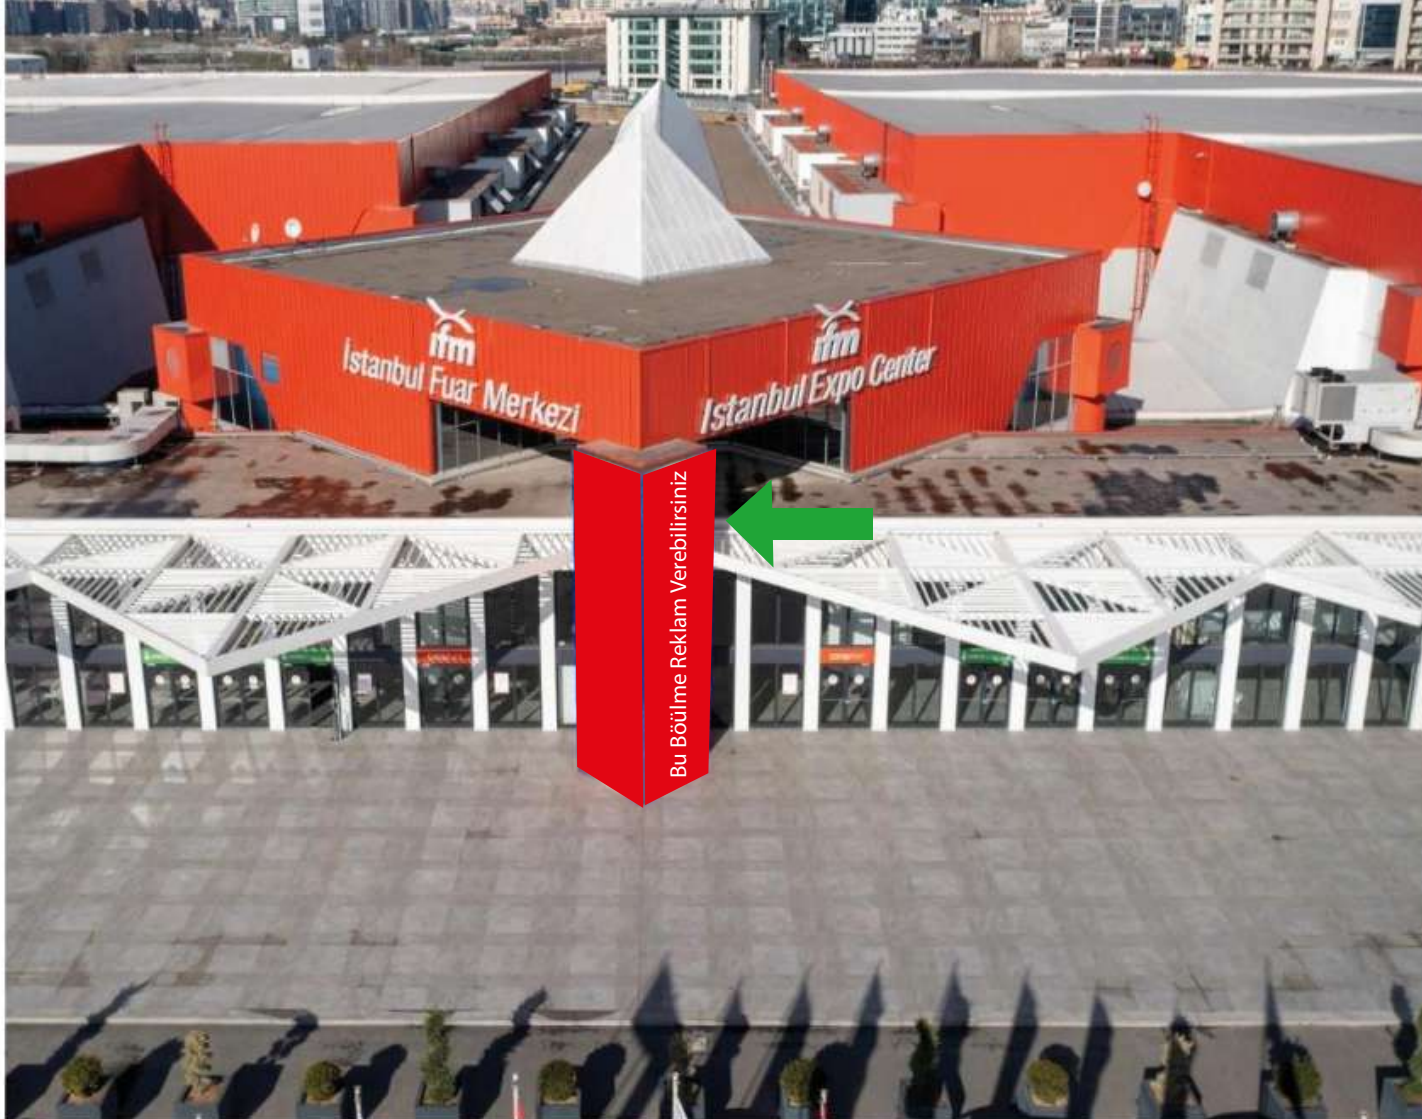

Reklam süresi 10 saniyedir. 6 Firmaya kadar kullanılabilir. Günlük gösterim sayısı her firma için : 480

2 - 5 GİRİŞ LED EKKRAN

TUREKS
ULUSLARARASI FUARCILIK A.Ş.

KOD **2H**

YATAY PİKSEL **576**

DİKEY PİKSEL **1920**

Reklam süresi 10 saniyedir. 6 Firmaya kadar kullanılabilir. Günlük gösterim sayısı her firma için : 480

2 - 5 GİRİŞ DIŞ ALAN

KOD **2C**

YATAY PİKSEL **2304**

DİKEY PİKSEL **768**

Reklam süresi 10 saniyedir. 6 Firmaya kadar kullanılabilir. Günlük gösterim sayısı her firma için : 480

2 - 5 GİRİŞ LED DIŞ ALAN

TUREKS
ULUSLARARASI FUARCILIK A.Ş.

KOD 5C

YATAY PİKSEL 2304

DİKEY PİKSEL 768

Reklam süresi 10 saniyedir. 6 Firmaya kadar kullanılabilir. Günlük gösterim sayısı her firma için : 480